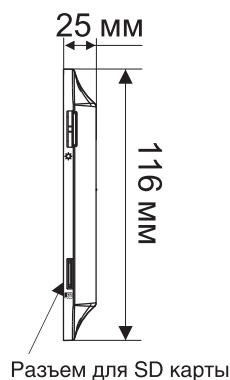

НАЗНАЧЕНИЕ КНОПОК