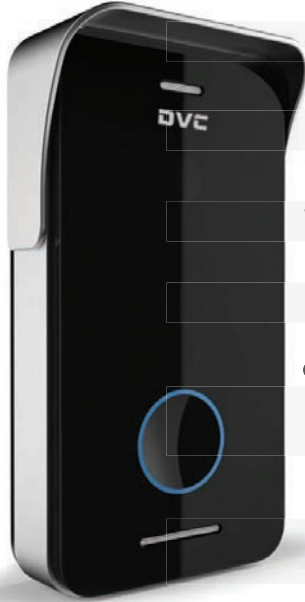

ВЫЗЫВНАЯ ПАНЕЛЬ

DVC 514

Предназначена для наблюдения за входной зоной, организации голосовой связи с посетителем и дистанционного отпирания замка двери

- Проста в установке
- Встроенное реле замка
- Встроенная ИК-подсветка
- для работы в ночное время
- Встроенный аудиопроцессор
- схема громкой связи с голосовой активацией
- Объектив видеокамеры
- защищен ударопрочным стеклом
- Антивандальное исполнение корпуса

ГАБАРИТЫ

ЦВЕТОВОЕ ИСПОЛНЕНИЕ

СОВМЕСТИМОСТЬ УСТРОЙСТВ

- Устройство совместимо с мониторами большинства производителей, представленных на российском рынке, без дополнительных регулировок
- Простая и компактная в установке конструкция

ВЫЗЫВНАЯ ПАНЕЛЬ DVC-814C

ТЕХНИЧЕСКИЕ ХАРАКТЕРИСТИКИ

Тип сигнала	▶ Аналог
Матрица	▶ 1/3" CMOS
Разрешение	▶ 800 ТВЛ
Подключение	▶ 4-х проводное
Тип установки	▶ Накладная
Угол обзора	▶ 70°
ИК-подсветка	▶ Есть
Минимальная освещенность	▶ 0 лк (ИК-подсветка вкл.)
Реле электрозамка	▶ 3 А, 30 В
Подсветка кнопки вызова	▶ Есть
Напряжение питания	▶ 12 В
Рабочая температура	▶ -10 ~ +50°С
Габариты	▶ 73 x 128,6 x 57 мм

АНТИВАНДАЛЬНАЯ

ВЫЗЫВНАЯ ПАНЕЛЬ DVC-405C

ТЕХНИЧЕСКИЕ ХАРАКТЕРИСТИКИ

Тип сигнала	▶ Аналог
Матрица	▶ 1/4" CMOS
Разрешение	▶ 420 ТВЛ
Подключение	▶ 4-х проводное
Тип установки	▶ Накладная
Угол обзора	▶ 74°
ИК-подсветка	▶ Есть
Минимальная освещенность	▶ 0 лк (ИК-подсветка вкл.)
Материал корпуса	▶ Металл
Сетевые подключения	▶ Нет
Напряжение питания	▶ 12 В
Рабочая температура	▶ -40 ~ +60°С
Габариты	▶ 41 x 122 x 23 мм