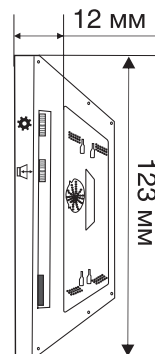

НАЗНАЧЕНИЕ КНОПОК