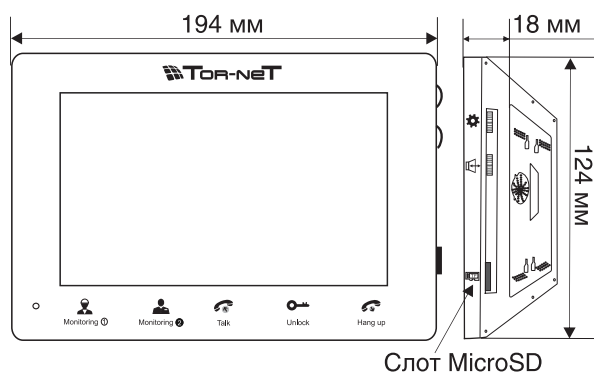

НАЗНАЧЕНИЕ КНОПОК

- Видеонаблюдение
- Отключиться
- Связь
- Настройка изображения
- Отпирание двери
- Громкость разговора