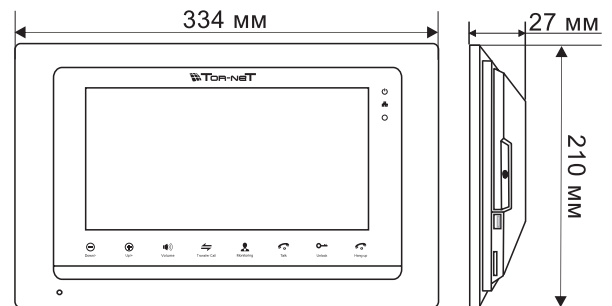

НАЗНАЧЕНИЕ КНОПОК

	Интерком		Открыть
	Видеонаблюдение		Громкость
	Ответить		Повесить трубку
	Увеличить звук		Уменьшить звук