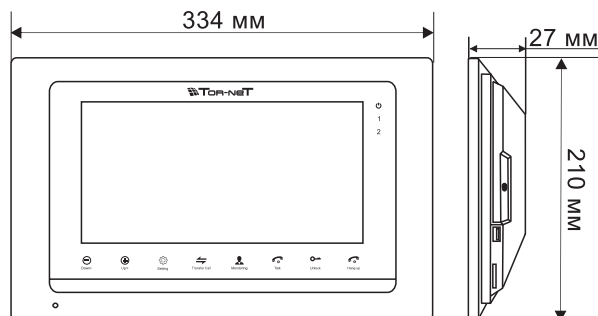

НАЗНАЧЕНИЕ КНОПОК

- ⊕ Увеличить звук
- ⊖ Уменьшить звук
- ⚙️ Настройки/запись
- ↔️ Интерком
- 👤 Видеонаблюдение
- 📞 Ответить
- 🔑 Открыть
- 📞 Повесить трубку

ЦВЕТОВОЕ ИСПОЛНЕНИЕ