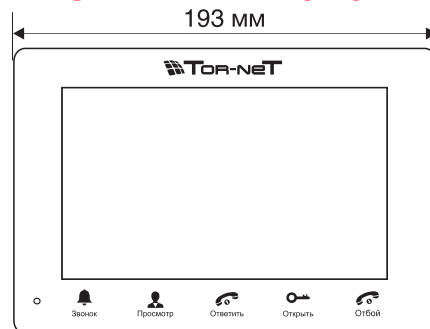

НАЗНАЧЕНИЕ КНОПОК

- Звонок
- Просмотр
- Ответить
- Открыть
- Отбой
- Меню
- Громкость разговора

ЦВЕТОВОЕ ИСПОЛНЕНИЕ