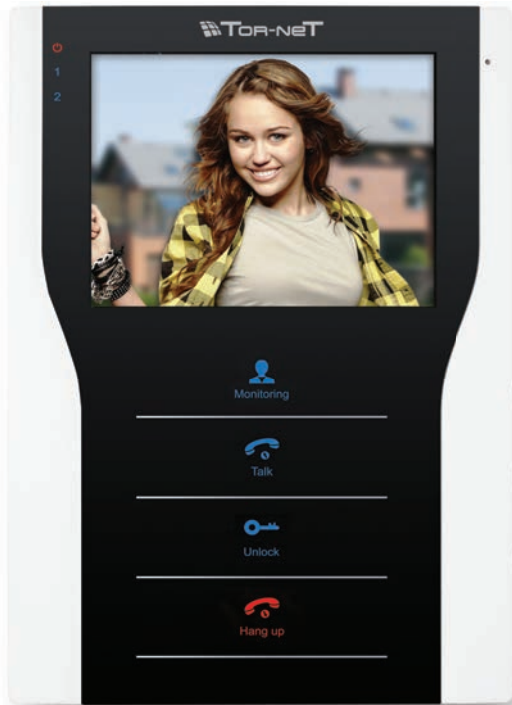

- Координация с подъездными вызывными панелями через модуль сопряжения

7"
color TFT

Видео-наблюдение

Аудио-связь

Открытие двери

ТЕХНИЧЕСКИЕ ХАРАКТЕРИСТИКИ

Дисплей	▶ 7" цветной, TFT-LCD
Разрешение экрана	▶ 800 x 480 пикс
Подключение	▶ 4-х проводное
Длительность вызова	▶ 120 с
Подключение вызывных панелей	▶ 2
Управление замком	▶ да
Тип кнопок	▶ сенсорные
Напряжение питания	▶ ~100-240В
Крепление	▶ накладное

НАЗНАЧЕНИЕ КНОПОК

- Звонок
- Просмотр
- Ответить
- Открыть
- Отбой
- Меню
- Громкость разговора

ЦВЕТОВОЕ ИСПОЛНЕНИЕ

TR-29B

Черный

TR-29W

Белый

Видео-наблюдение