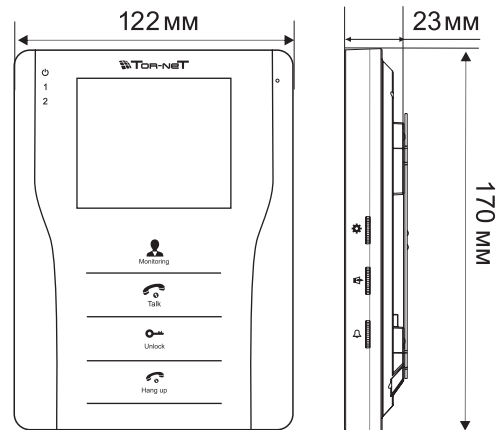

НАЗНАЧЕНИЕ КНОПОК