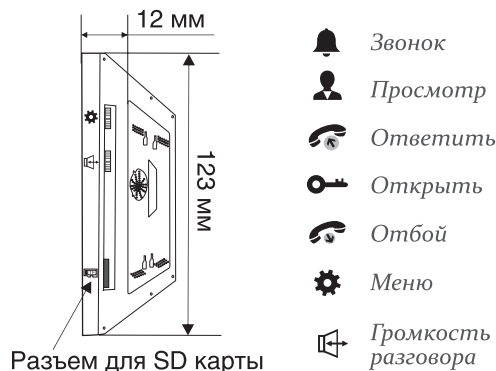

НАЗНАЧЕНИЕ КНОПОК

Разъем для SD карты

- Звонок
- Просмотр
- Ответить
- Открыть
- Отбой
- Меню
- Громкость разговора

ЦВЕТОВОЕ ИСПОЛНЕНИЕ