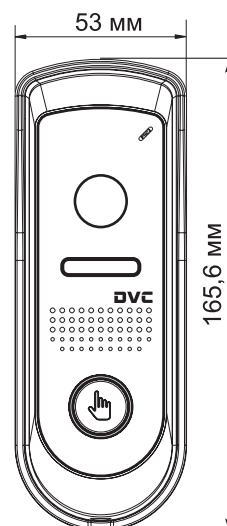

ВЫЗЫВНАЯ ПАНЕЛЬ

DVC 514

Предназначена для наблюдения за входной зоной, организации голосовой связи с посетителем и дистанционного отпирания замка двери

- Проста в установке
- Встроенное реле замка
- Встроенная ИК-подсветка
  - для работы в ночное время
- Встроенный аудиопроцессор
  - схема громкой связи с голосовой активацией
- Объектив видеокамеры
  - защищен ударопрочным стеклом
- Антивандальное исполнение корпуса

ТЕХНИЧЕСКИЕ ХАРАКТЕРИСТИКИ

Тип сигнала	▶ AHD / Аналог
Матрица	▶ 1/4" CMOS
Разрешение (AHD / CVBS)	▶ 960H / 720P
Угол обзора	▶ 110°
Тип установки	▶ Накладная
ИК-подсветка	▶ Есть
Подсветка кнопки вызова	▶ Есть
Реле электрозамка	▶ 3 А, 30 В
Питание	▶ 12 В
Рабочая температура	▶ -40 ~ +50°С
Степень защиты	▶ IK10
Габариты	▶ 42 x 140 x 30 мм

ГАБАРИТЫ

ЦВЕТОВОЕ ИСПОЛНЕНИЕ

СОВМЕСТИМОСТЬ УСТРОЙСТВ

- Устройство совместимо с мониторами большинства производителей, представленных на российском рынке, без дополнительных регулировок
- Простая и компактная в установке конструкция